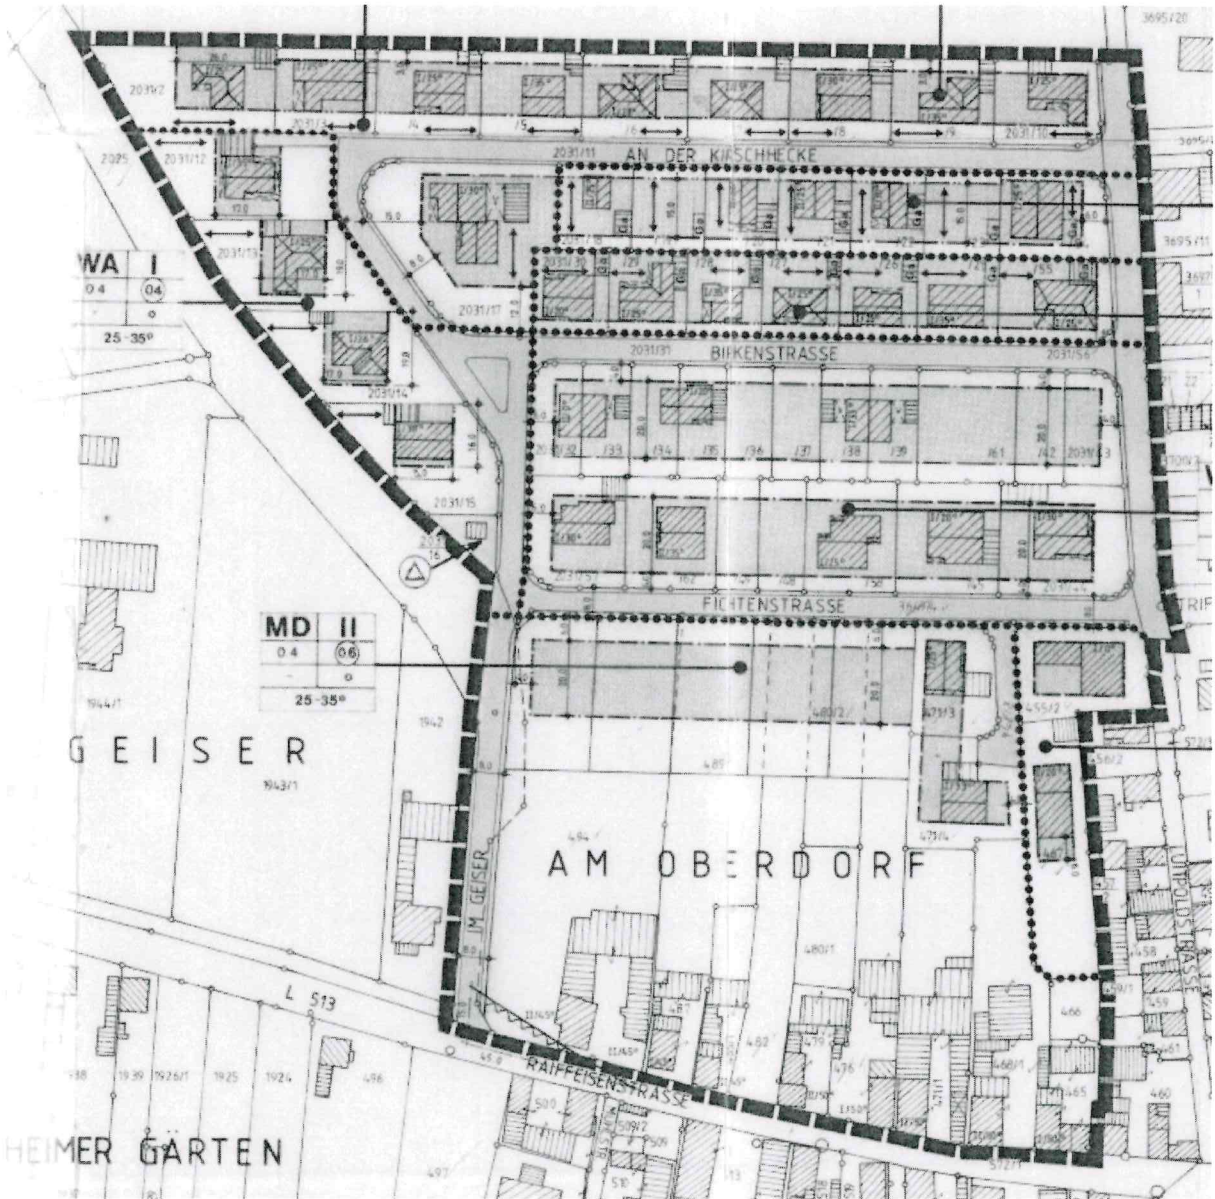

MD	II
0.4	0.6
25-35°	

GEISER
1943/1

AM OBERDORF

HEIMER GARTEN

L 513

RAIFFEISENSTRASSE

AN DER KIRSCHHECKE

BIKENSTRASSE

FICHTENSTRASSE

IM GEISER

3695/20

2031/11

WA I
0.4

25-35°

1944/1

1938

1939

1926/1

1925

1924

496

497

500

509/2

510

511

512

513

514

515

516

517

518

519

520

521

522

523

524

525

526

527

528

529

530

531

532

533

534

535

536

537

538

539

540

541

542

543

544

545

546

547

548

549

550

551

552

553

554

555

556

557

558

559

560

561

562

563

564

565

566

567

568

569

570

571

572

573

574

575

576

577

578

579

580

581

582

583

584

585

586

587

588

589

590

591

592

593

594

595

596

597

598

599

600

601

602

603

604

605

606

607

608

609

610

611

612

613

614

615

616

617

618

619

620

621

622

623

624

625

626

627

628

629

630

631

632

633

634

635

636

637

638

639

640

641

642

643

644

645

646

647

648

649

650

651

652

653

654

655

656

657

658

659

660

661

662

663

664

665

666

667

668

669

670

671

672

673

674

675

676

677

678

679

680

681

682

683

684

685

686

687

688

689

690

691

692

693

694

695

696

697

698

699

700

701

702

703

704

705

706

707

708

709

710

711

712

713

714

715

716

717

718

719

720

721

722

723

724

725

726

727

728

729

730

731

732

733

734

735

736

737

738

739

740

741

742

743

744

745

746

747

748

749

750

751

752

753

754

755

756

757

758

759

760

761

762

763

764

765

766

767

768

769

770

771</